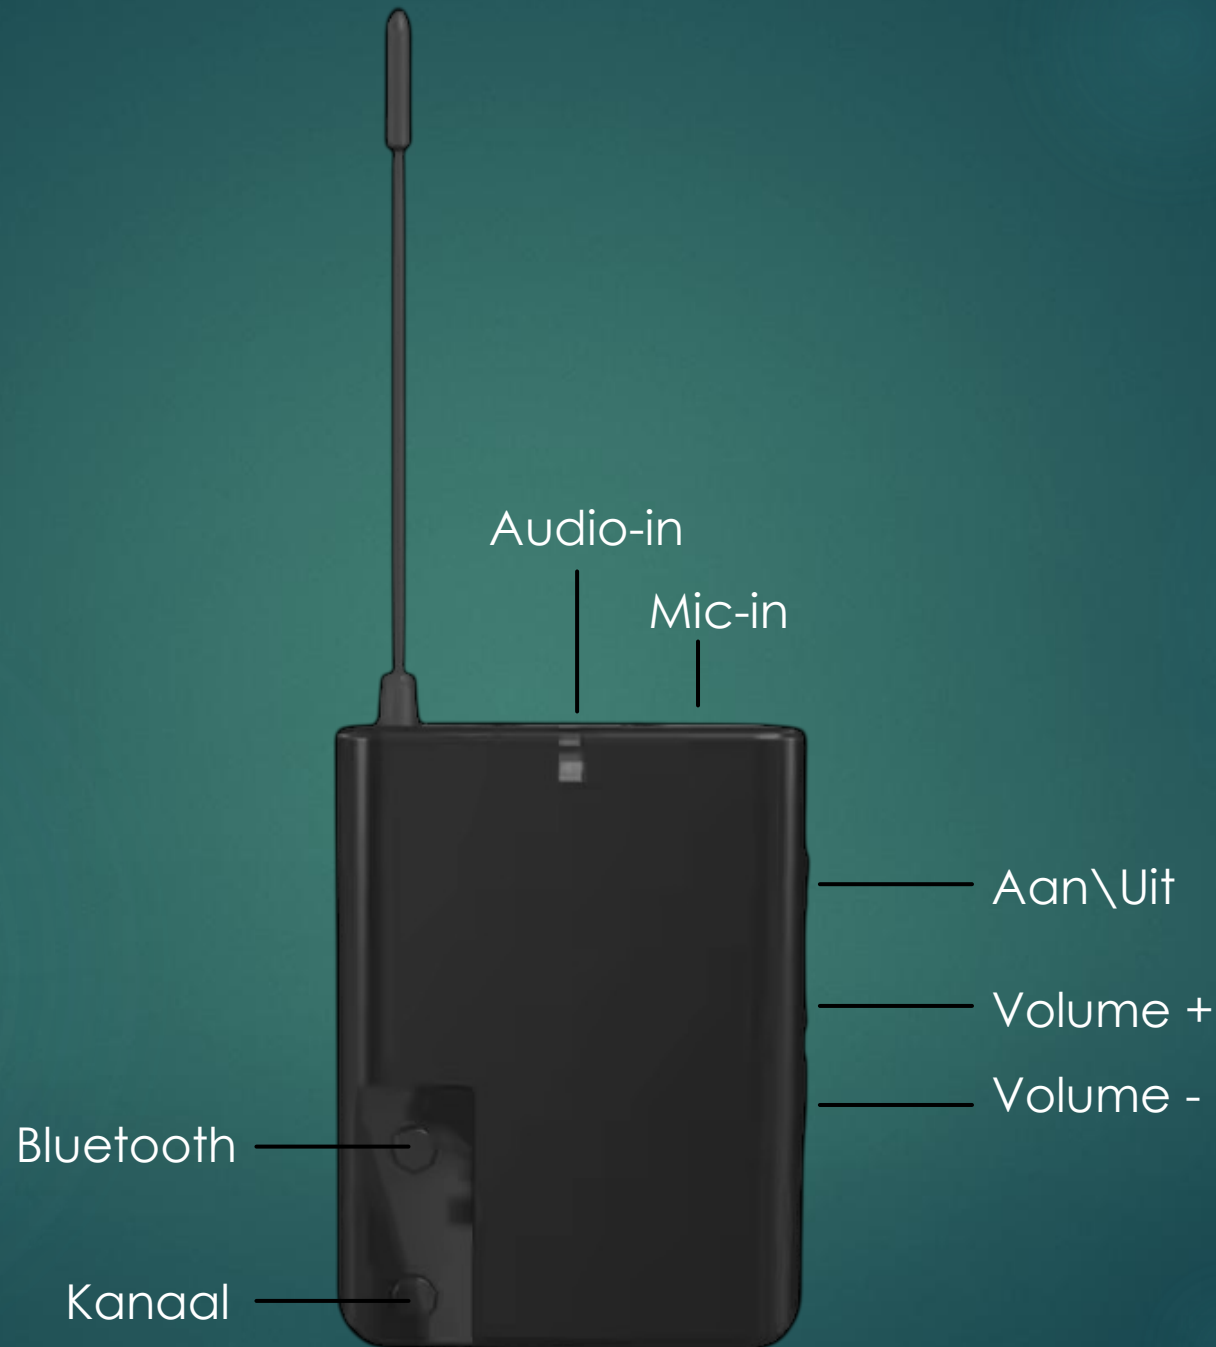

WWW.DOLLY-DIGITAL.COM

Dolly Digital® TX20 Hifi Bluetooth zender met Mic ingang

1. Schakel in
2. Druk op de Bluetooth knop
3. Verbind met "S9"
4. Kies het kanaal van uw koptelefoons
5. Klaar!